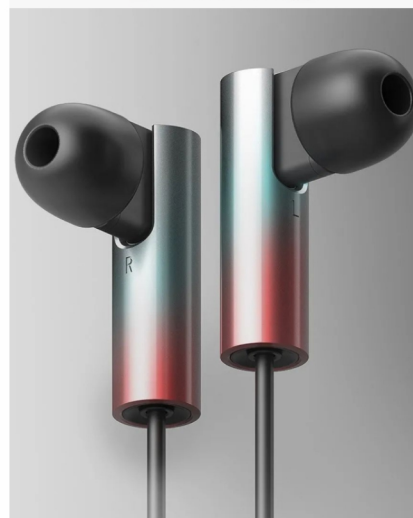

RISE OF GRADIENT

RISE OF GRADIENT

PRODUCT CODE

Front	Temple
TEM5585WC	TMPD2104
TEM5586WC	TMPD2105
TEM5587WC	TMPD2106
TEM5588WC	TMPD2107
TEM5589WC	TMPD2108
TEM5590WC	TMPD2109
TEM5591WC	TMPD2110
TEM5592WC	TMPD2111